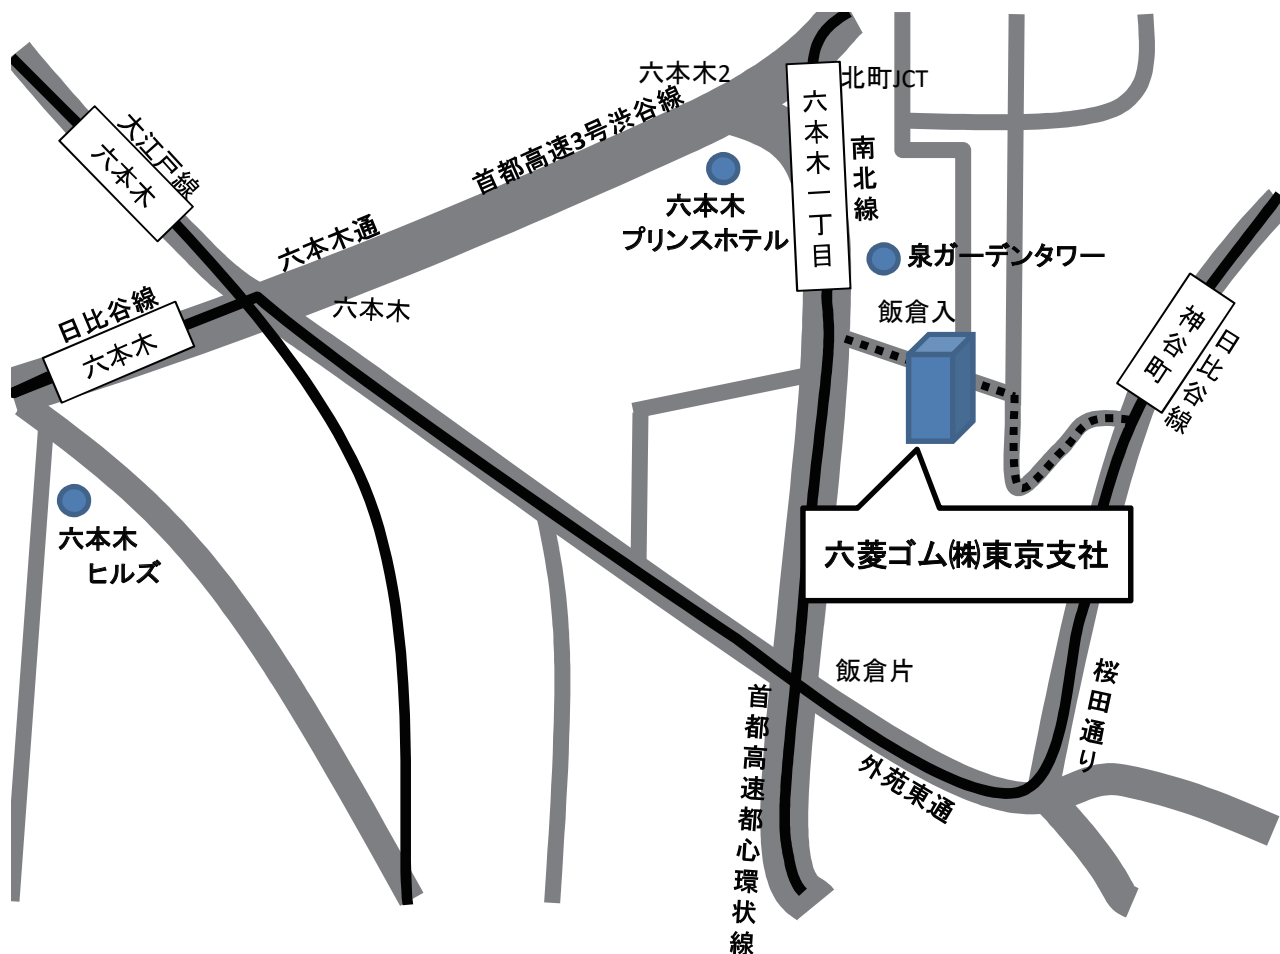

六菱ゴム株式会社 東京支社

【アクセス】

- 東京メトロ南北線「六本木一丁目駅」2番出口より徒歩3分
- 東京メトロ日比谷線「神谷町駅」2番出口より徒歩8分